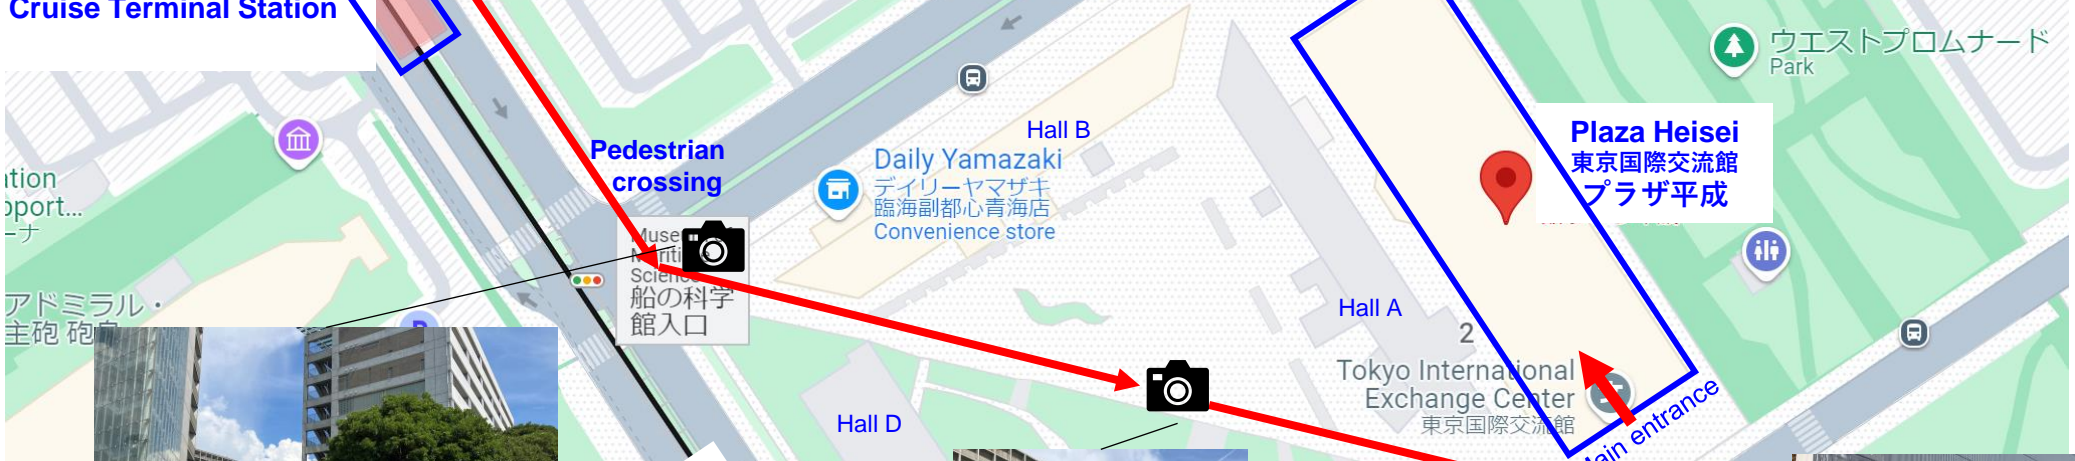

BMW GRO
Tokyo I
BMW Tokyo
BMW de

To Station Exit "1 A"

Station Exit "1 A"

Tokyo International Exchange Center
Hall B ↓

Tokyo International Cruise Terminal Station
(Yurikamome line)

Signboard
 東京国際交流館
 Tokyo International Exchange Center
 独立行政法人
 日本学生支援機構